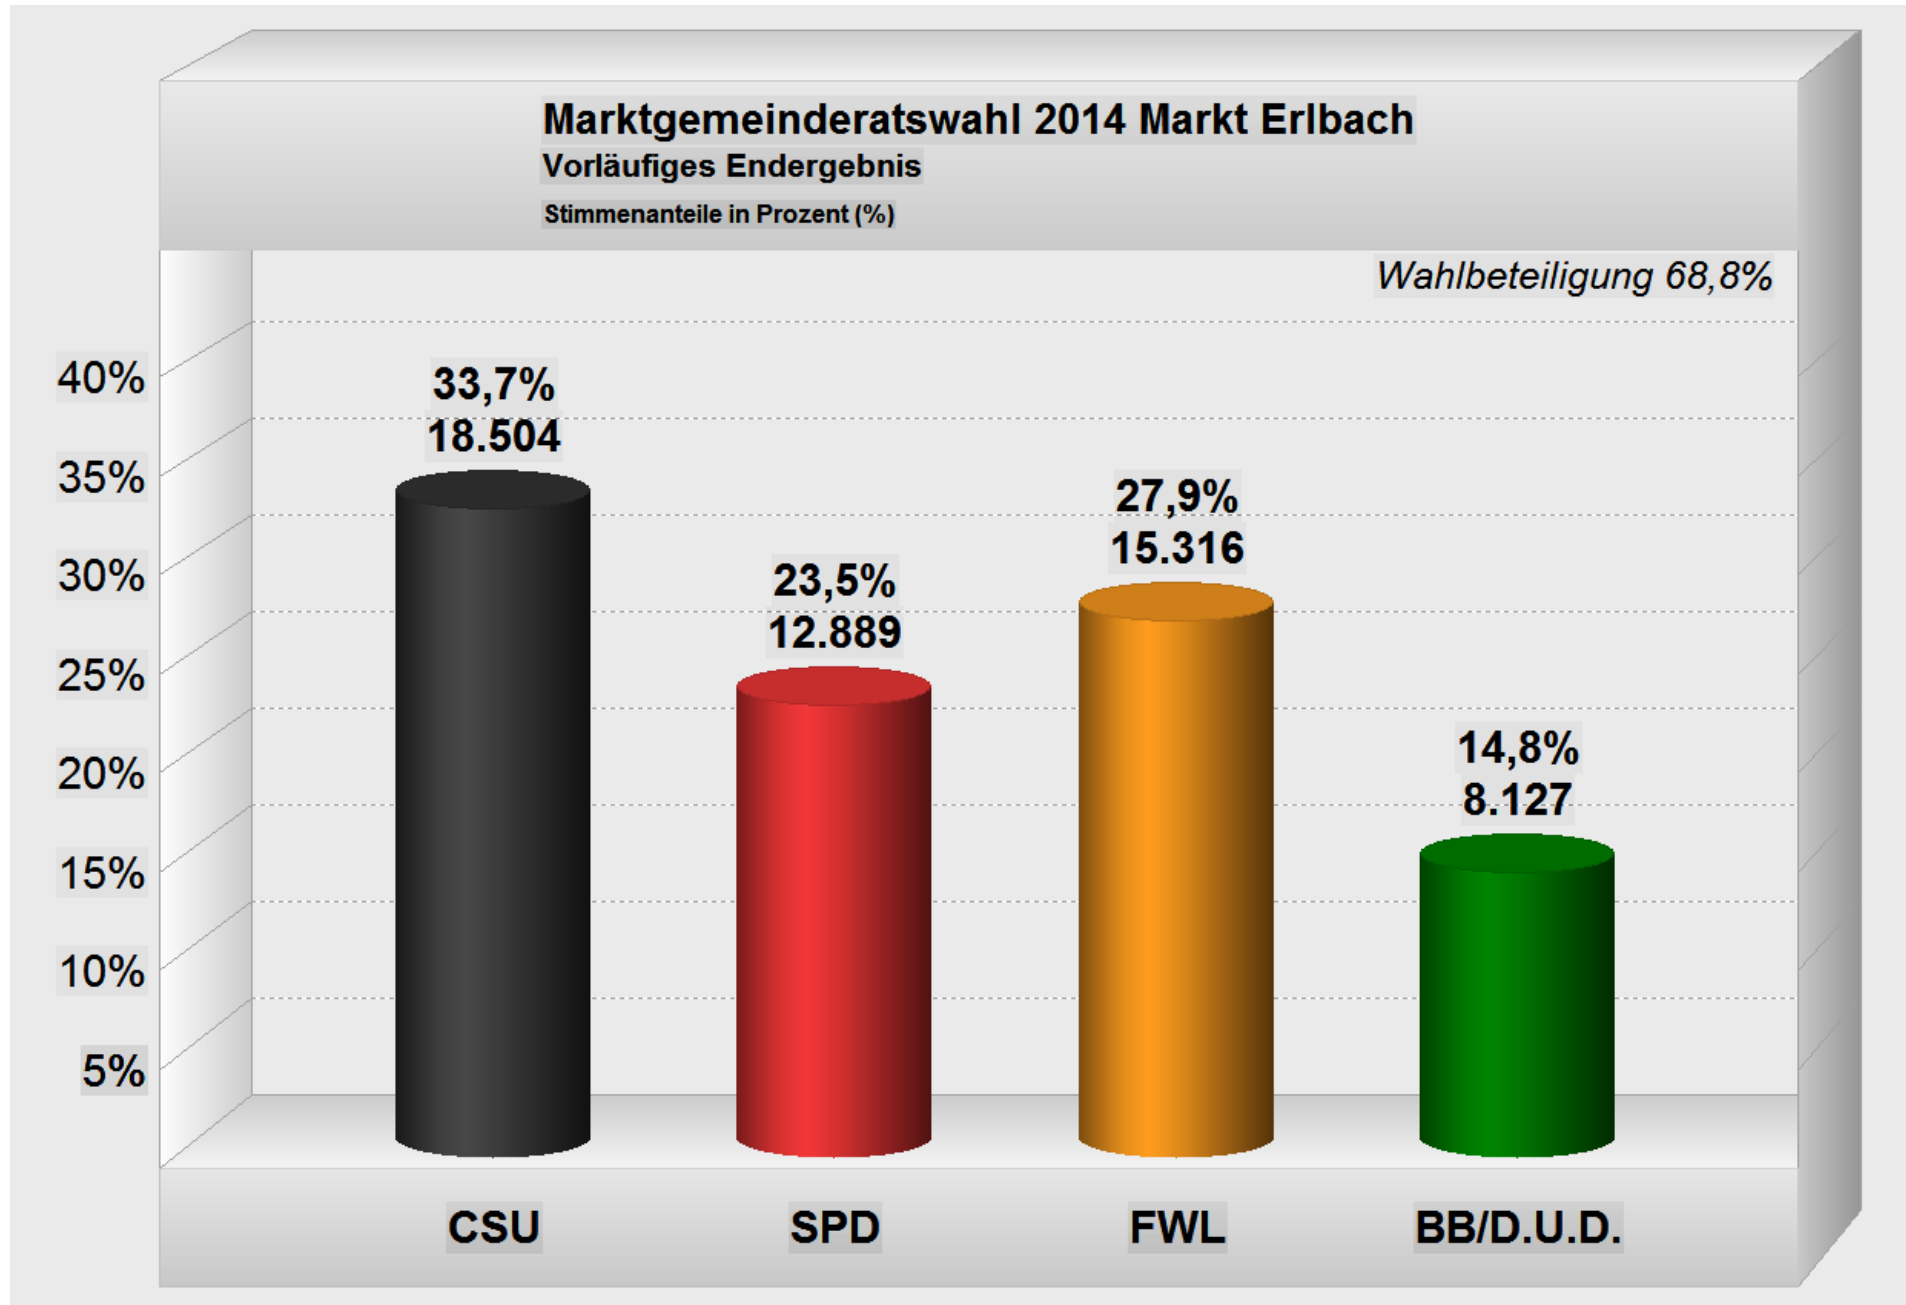

8.127

15%

10%

5%

CSU

SPD

FWL

BB/D.U.D.