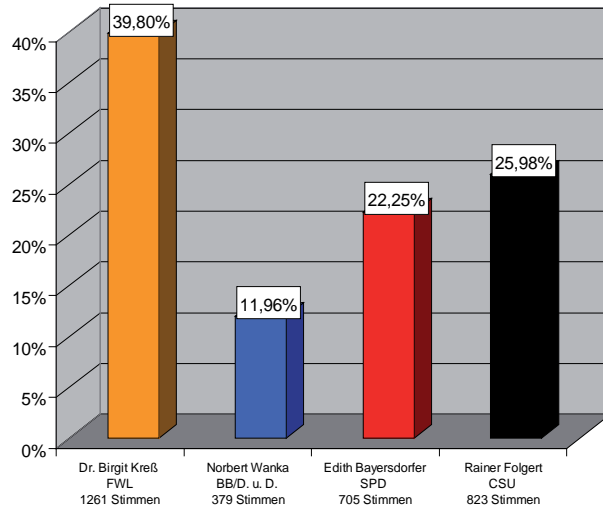

|| Fakten

- . Stimmberechtigte: 4399
- . Wähler 3.200
- . Wahlbeteiligung 72,74 %
- . Ungültige Stimmzettel 32

Bürgermeisterwahl 2008 im Markt Markt Erlbach